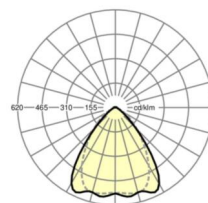

ÉLECTROTECHNIQUE

Ballast	Pilote électronique (1 pièce)
Puissance du système	24W
Tension secteur	230V/50Hz
Classe de efficacité énergétique/Source de lumière	C

ÉCLAIRAGISME

Équipement	LED, Rendu des couleurs/Température de couleur CRI ≥ 80 / 3000K
Tolérance de localisation chromatique (MacAdam)	3SDCM
Flux lumineux nominal	4233lm
Longévité des sources LED	50000h L80/B10 (Tq 30°C), 70000h L80/B50 (Tq 30°C)
Efficacité lumineuse du luminaire	178lm/W
Angle de rayonnement	80° (C0) / 75° (C90)
UGR trans./long.	18.2 / 18.8

<https://www.regiolux.de/fr/article/19532004080>

Référence	LED 4000lm 830
ηLB	100 %
Φ ↓/↑	98 % / 2 %
UGR trans./long.	18.2 / 18.8

Dimensions

L	1531 mm	Longueur
B	55 mm	Largeur
H	37 mm	Hauteur
