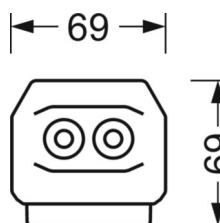

ÉLECTROTECHNIQUE

Ballast	Pilote électronique (1 pièce)
Puissance du système	24W
Tension secteur	230V/50Hz
Classe de efficacité énergétique/Source de lumière	C

ÉCLAIRAGISME

Équipement	LED, Rendu des couleurs/Température de couleur CRI ≥ 80 / 3000K
Tolérance de localisation chromatique (MacAdam)	3SDCM
Flux lumineux nominal	4233lm
Longévité des sources LED	50000h L80/B10 (Tq 30°C), 70000h L80/B50 (Tq 30°C)
Efficacité lumineuse du luminaire	178lm/W
Angle de rayonnement	80° (C0) / 75° (C90)
UGR trans./long.	18.2 / 18.8

MÉCANIQUE

Couleur du boîtier	blanc signalisation RAL 9016
Cotes (Long.xLarg.xH/DxH)	1531mm x 55mm x 37mm
Poids (net)	1.65kg
Type de montage	Montage sur système de rail support, Structure lumineuse

LIEN PROFOND

<https://www.regiolux.de/fr/article/19532004080>

Référence	LED 4000lm 830
ηLB	100 %
Φ ↓/↑	98 % / 2 %
UGR trans./long.	18.2 / 18.8

Dimensions

L	1531 mm	Longueur
B	55 mm	Largeur
H	37 mm	Hauteur
