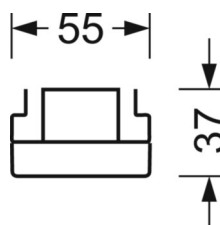

MÉCANIQUE

Couleur du boîtier	blanc signalisation RAL 9016
Cotes (Long.xLarg.xH/DxH)	1531mm x 55mm x 37mm
Poids (net)	1.65kg
Type de montage	Montage sur système de rail support, Structure lumineuse

LIEN PROFOND

<https://www.regiolux.de/fr/article/19532004080>

Référence	LED 4000lm 830
ηLB	100 %
Φ ↓/↑	98 % / 2 %
UGR trans./long.	18.2 / 18.8

Dimensions

L	1531 mm	Longueur
B	55 mm	Largeur
H	37 mm	Hauteur
